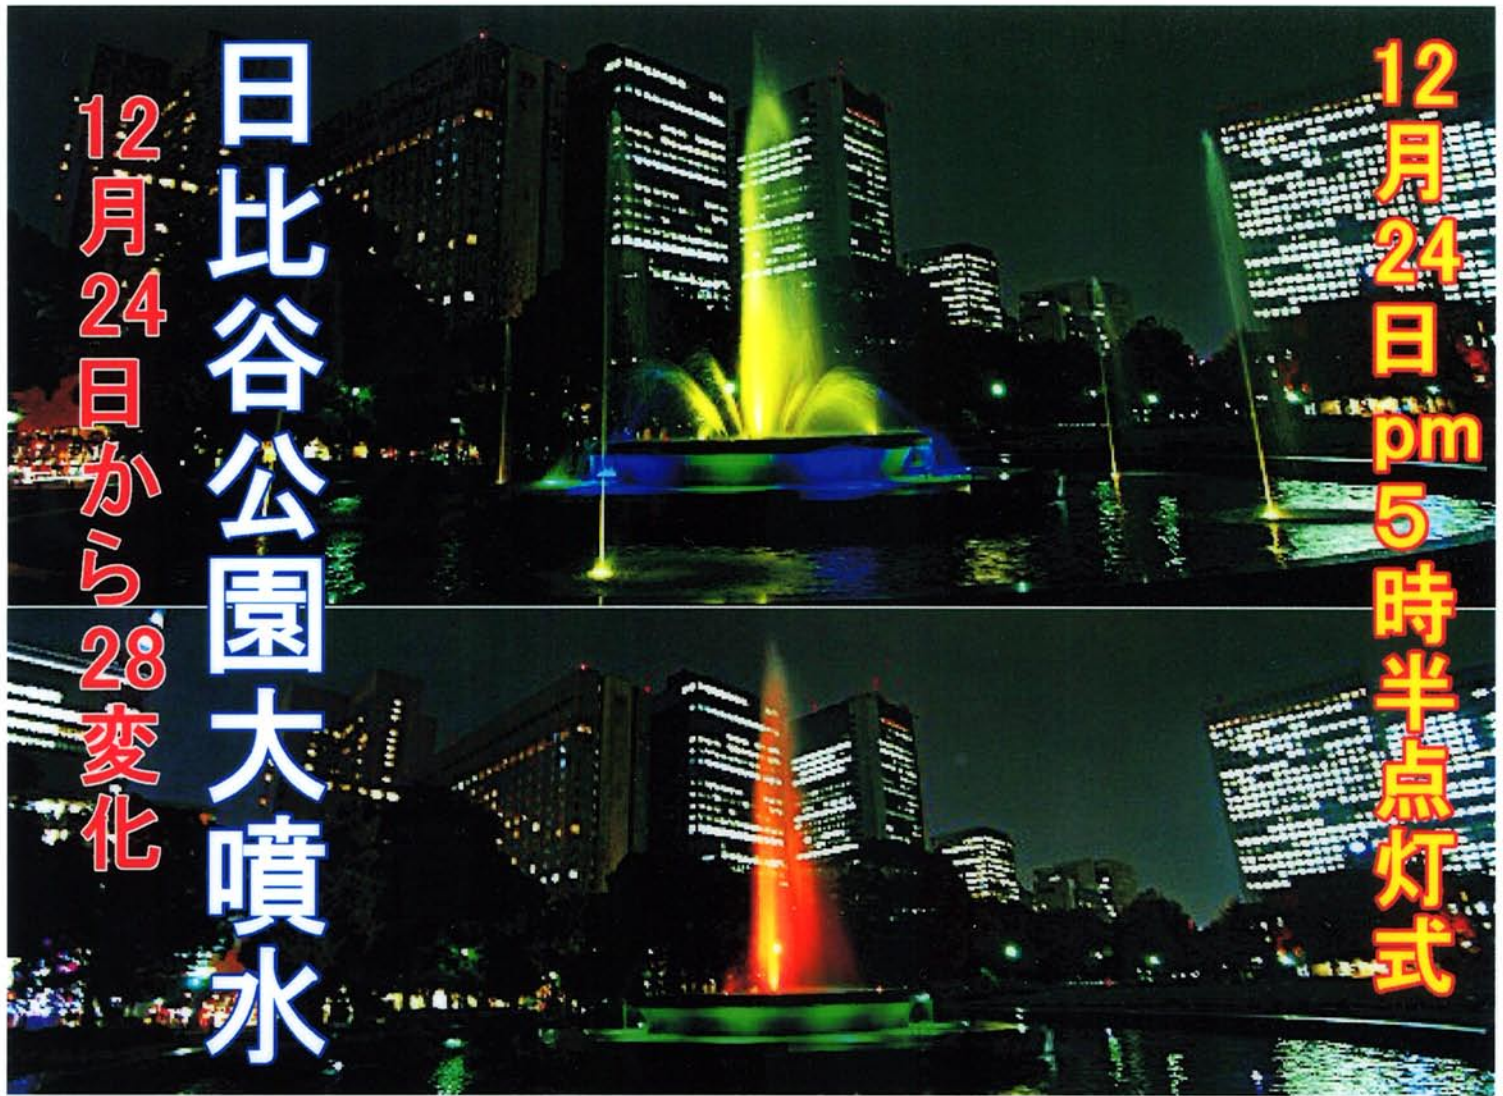

12月24日 pm 5時半点灯式

日比谷公園大噴水

12月24日から28変化

pm 5時45分 クリスマスイブ
コンサート

日比谷公園サービセンター